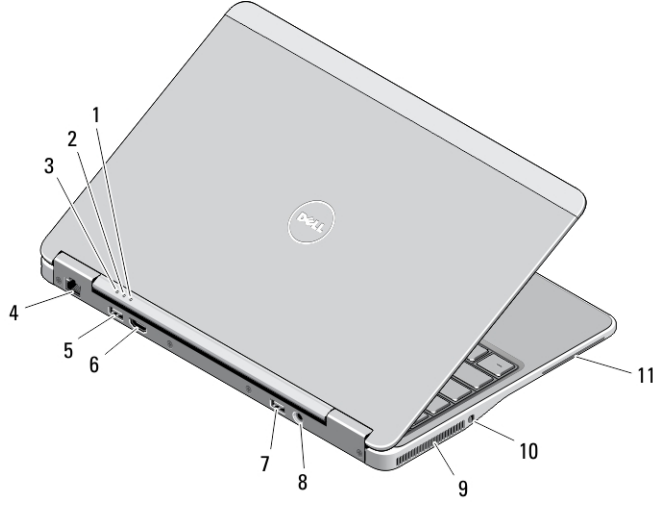

Rakam 2. Arkadan Görünüm

1. güç durum ışığı
2. sabit disk etkinlik ışığı
3. pil durum ışığı
4. ağ konektörü
5. USB 3.0 konektörü
6. HDMI konektörü
7. PowerShare ile USB 3.0 konektörü
8. güç konektörü
9. soğutma çıkışları
10. kablosuz anahtar
11. akıllı kart yuvası